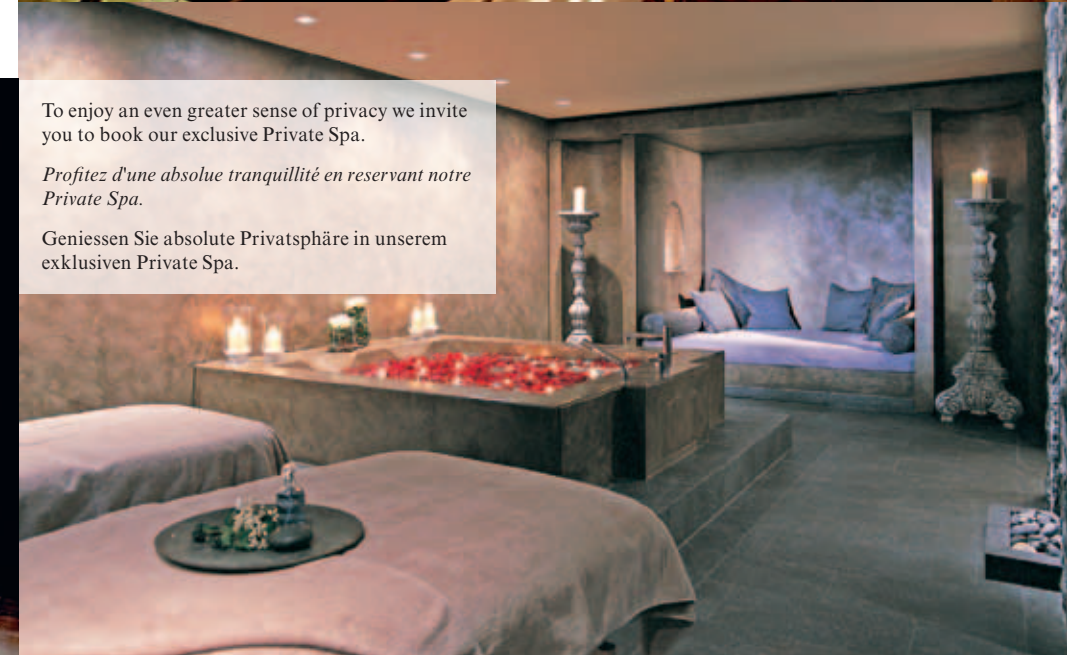

Devenez membre du Gstaad Palace Spa et profitez d'un rabais de 10% sur nos soins.

Werden Sie Mitglied des Gstaad Palace Spa und Sie erhalten einen Rabatt von 10% auf alle unsere Behandlungen.

Winter membership CHF 1'500.-
Winter & summer membership CHF 2'500.-