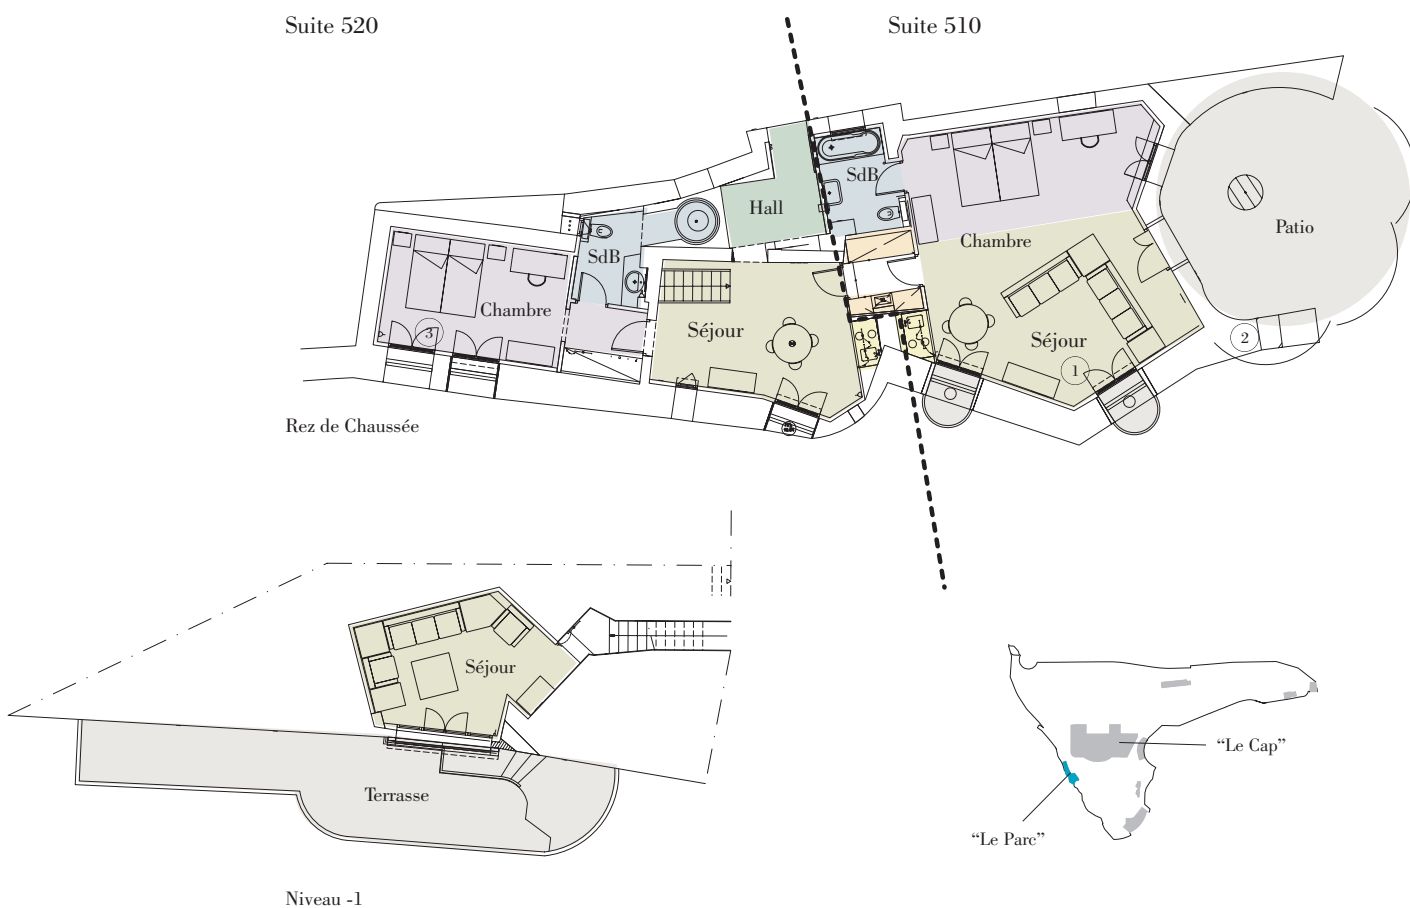

C A P E S T E L

La suite 510 et 520

Petit patio à l'ombre d'un ficus centenaire, balcon sur les vagues, décor décontracté, ces deux suites en bord de mer ont un irrésistible air de vacances.

A small patio in the shade of a century-old ficus, a balcony above the waves, a relaxed decor... These two suites at the edge of the sea have an irresistible holiday air.

“Le Parc” - Rez de Chaussée / ground floor

Suite 520

Surface totale hors terrasse / total surface except terrace	65 m ²
Orientation	sud ouest / South West
Séjours / living rooms	2
Surface	34 m ²
Chambre / bedroom	1
Surface	30 m ²
Salle de bains / bath room	1
Terrasse / terrace	1
Surface	25 m ²

Suite 510

Surface totale hors terrasse / total surface except terrace	55 m ²
Orientation	sud ouest / South West
Séjour - Chambre / living room - bedroom	
Surface	55 m ²
Salle de bains / bath room	1
Patio / patio	1
Surface	25 m ²