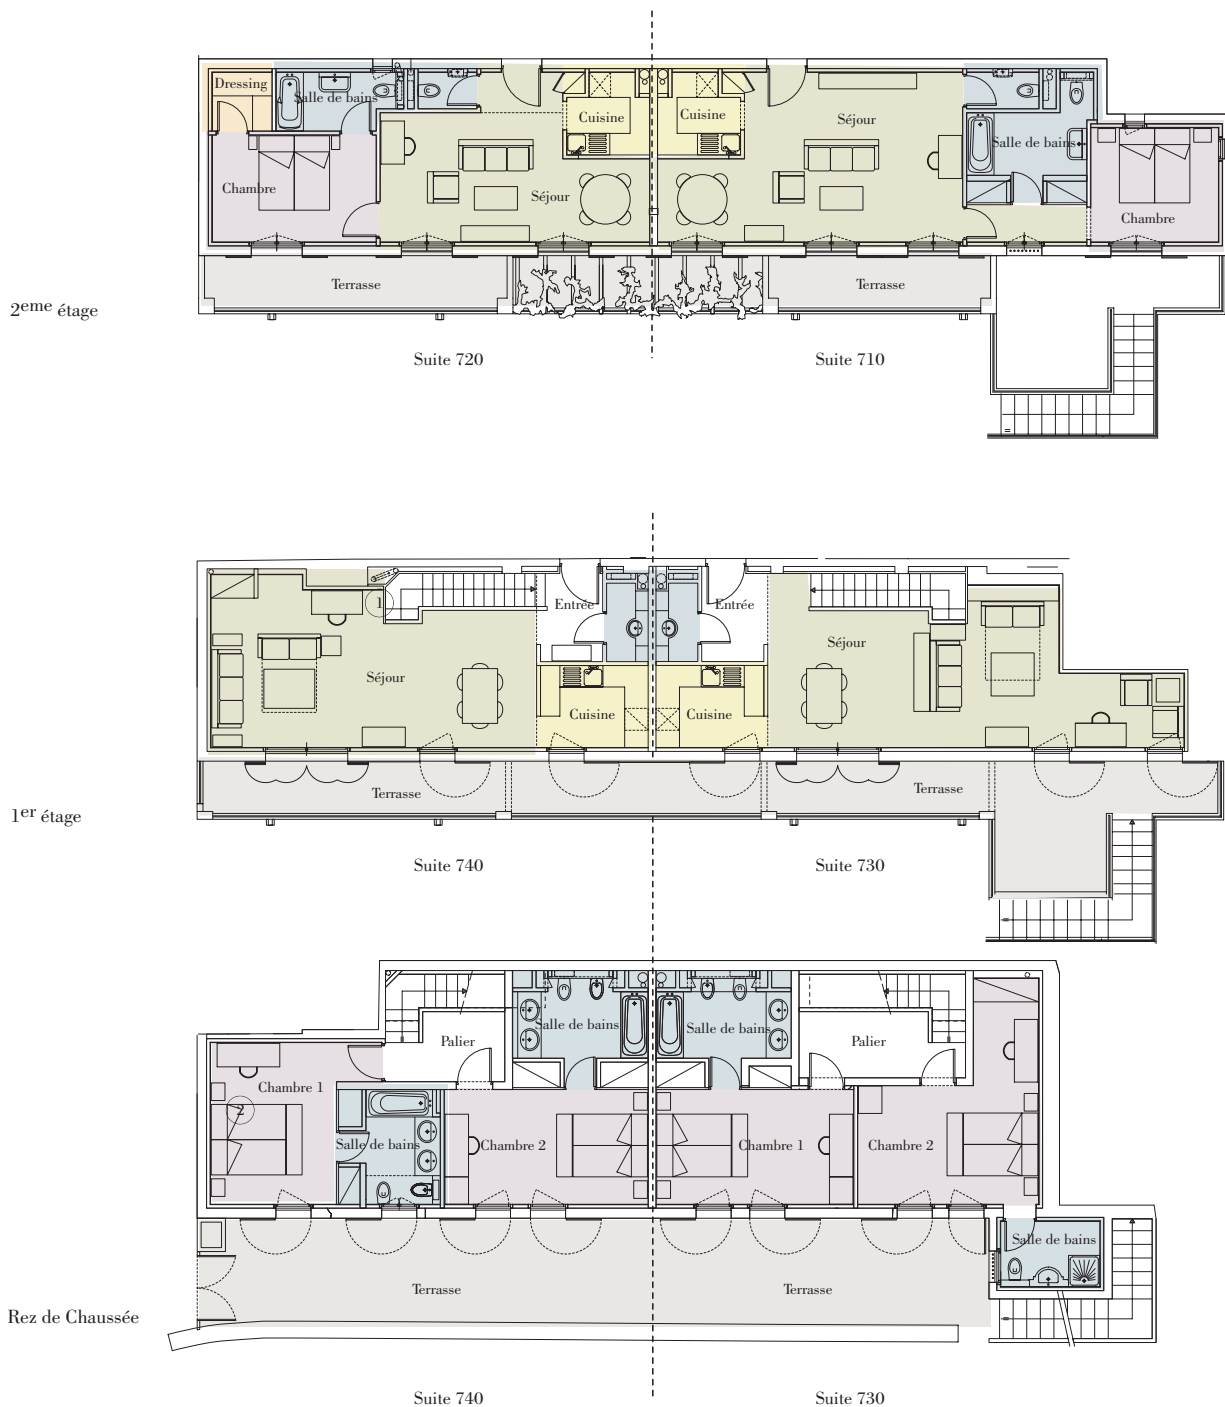

C A P E S T E L

La suite 710 / 720 et 730 / 740

Ces quatre suites, dont deux en duplex, occupent « La Corniche », un pavillon au style italien contemporain surplombant la mer.

These four suites, two of which are duplexes, occupy "La Corniche", a pavilion in contemporary Italian style, overlooking the sea.

Suite 710 / 720

Surface totale hors terrasse / total surface except terrace	55 m ²
Orientation	sud / South
Séjour - cuisine / living room - kitchen	
Surface	35 m ²
Chambre / bedroom	
Surface	18 m ²
Salle de bains / bath room	
	1
Terrasse / terrace	
Surface	15 m ²

Suite 730 / 740

Surface totale hors terrasses / total surface except terraces	100 m ²
Orientation	sud / South
Séjour - cuisine / living room - kitchen	
Surface	40 m ²
Chambres / bedrooms	
Chambre 1 / bedroom 1	20 m ²
Chambre 2 / bedroom 2	20 m ²
Salles de bains / bath rooms	
	2
Terrasses / terraces	
Surface	35 m ²